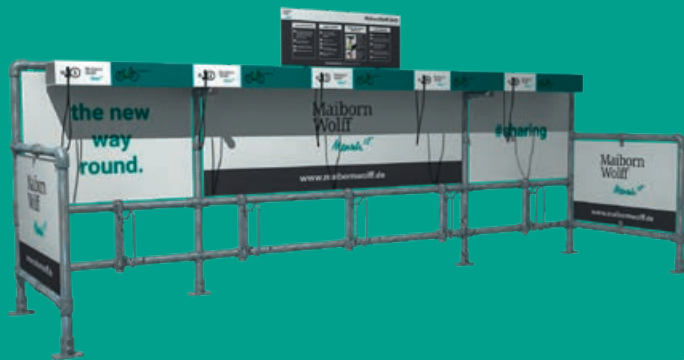

✔ Fleetsoftware inkl. Statistikmodul

	APP Standard	APP Individuell	Zugang Fleetsoftware	Payment Funktion	Preis
Basic	✔				49,-€*
Premium		✔	✔		149,-€*
Performance		✔	✔	✔	249,-€*

Mit der integrierten movelo Mobilitätslösung werden Ihre eBikes zum verlässlichen, intelligenten connected Fuhrpark. Managen Sie diesen ganz leicht über das Smartphone. Von der Registrierung bis hin zum Öffnen und Schließen des automatischen Bügelschlosses, ist die APP der Schlüssel zu allen Flottenfahrzeugen und führt den Nutzer userfreundlich durch die Bedienung. Wichtige Funktionen steuern Sie unkompliziert über die umfassende Fleetsoftware.

- ✔ Eine 5er Ladestation passt genau auf die Fläche eines PKW-Parkplatzes
- ✔ Individuelles Branding
- ✔ Lieferung vor Ort
- ✔ Montage

Die movelo **Ladestation** aus verzinktem Edelstahl sorgt für sicheres und geordnetes Abstellen der eBikes. Der movelo **Ladebalken** macht aus einem vorhandenen Fahrradabstellplatz eine eBike Sharing Station.