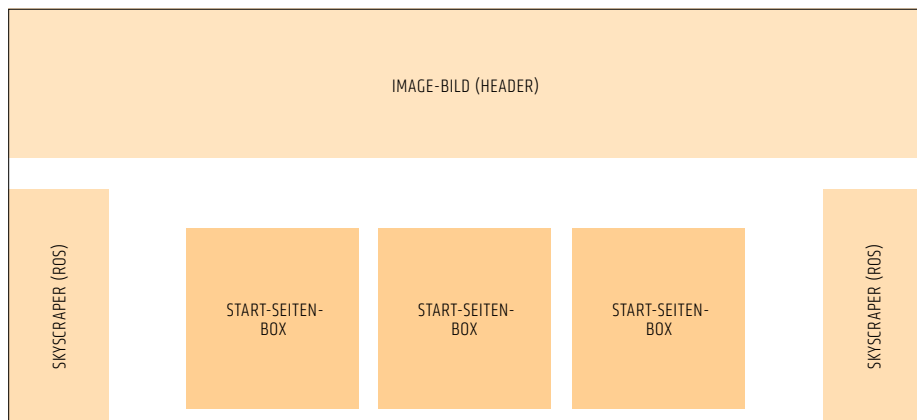

### IMAGE-BANNER (LAUFZEIT: 1 KALENDERMONAT ODER 3 KALENDERMONATE)

PREISE

WERBEFORMAT	FORMAT IN PIXEL	FÜR 1 MONAT	FÜR 3 MONATE
Skyscraper (ROS)	160x600	EUR 200,- (≧ 6,50 TKP)	EUR 400,- (≧ 4,50 TKP)
Startseiten-Box	700x483	EUR 50,- (≧ 25,- TKP)	EUR 120,- (≧ 20,- TKP)
Imagebild (Header)	1920x950	EUR 250,- (≧ 50,- TKP)	EUR 500,- (≧ 50,- TKP)